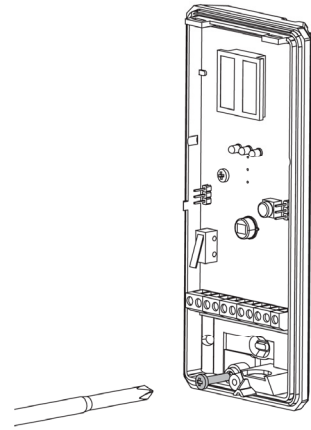

8 - Fixe o suporte traseiro na parede usando parafusos de montagem ou

*Suporte traseiro*

9 -

7

6 - Para desencaixar o suporte metálico traseiro, solte o parafuso inferior interno;

7 - Para soltar o corpo do sensor do suporte metálico, puxe para frente e para cima;

6

10 -

11 -  
seguida aperte o parafuso na parte inferior;

*Uso de fita metálica*

8

12 - Para selecionar o nível de imunidade relevante para animais de estima-

13 - Usando o suporte de montagem, instale o sensor conforme o desenho a seguir: