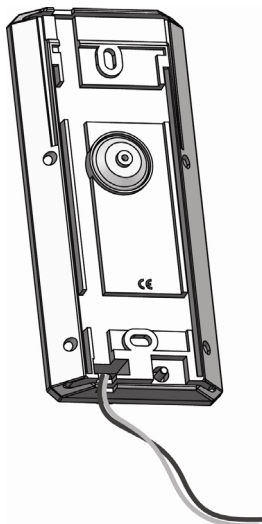

## 02 - INSTALAÇÃO DO SENSOR

**Importante!** Antes de instalar, leia cuidadosamente as seções "Operação" e "Seleção do local de montagem".

1 - cruzem a área de detecção;

Padrão de detecção - Vista lateral

3

2 - O sensor deve ser instalado a uma altura de 1,8 a 2,4 metros;

3 -

tenção;

4

4 -  
dicular;

5 -

5

8 - Fixe o suporte traseiro na parede usando parafusos de montagem ou

*Suporte traseiro*

9 -

7

6 - Para desencaixar o suporte metálico traseiro, solte o parafuso inferior interno;

7 - Para soltar o corpo do sensor do suporte metálico, puxe para frente e para cima;

6

10 -

11 -  
seguida aperte o parafuso na parte inferior;

*Uso de fita metálica*

8

12 - Para selecionar o nível de imunidade relevante para animais de estima-

13 - Usando o suporte de montagem, instale o sensor conforme o desenho a seguir: