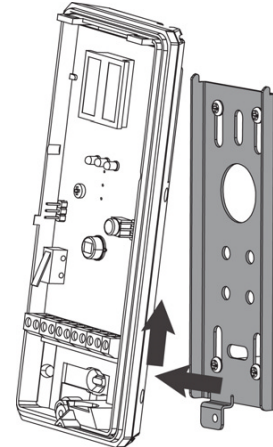

8 - Fixe o suporte traseiro na parede usando parafusos de montagem ou

*Suporte traseiro*

9 -

7

6 - Para desencaixar o suporte metálico traseiro, solte o parafuso inferior interno;

7 - Para soltar o corpo do sensor do suporte metálico, puxe para frente e para cima;

6

10 -

11 -  
seguida aperte o parafuso na parte inferior;

*Uso de fita metálica*

8

12 - Para selecionar o nível de imunidade relevante para animais de estima-

13 - Usando o suporte de montagem, instale o sensor conforme o desenho a seguir: