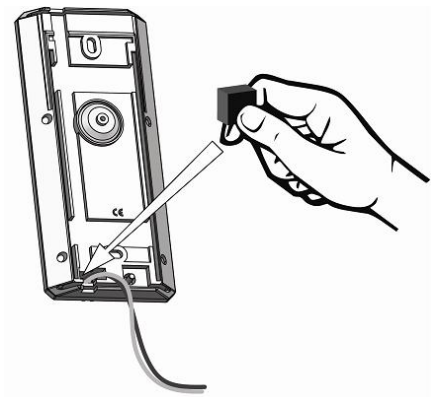

8 - Fixe o suporte traseiro na parede usando parafusos de montagem ou

*Suporte traseiro*

9 -

7

6 - Para desencaixar o suporte metálico traseiro, solte o parafuso inferior interno;

7 - Para soltar o corpo do sensor do suporte metálico, puxe para frente e para cima;

6

10 -

11 -  
seguida aperte o parafuso na parte inferior;

*Uso de fita metálica*

8

12 - Para selecionar o nível de imunidade relevante para animais de estima-

13 - Usando o suporte de montagem, instale o sensor conforme o desenho a seguir: