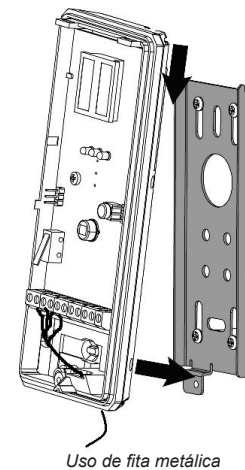

8 - Fixe o suporte traseiro na parede usando parafusos de montagem ou

*Suporte traseiro*

9 -

7

6 - Para desencaixar o suporte metálico traseiro, solte o parafuso inferior interno;

7 - Para soltar o corpo do sensor do suporte metálico, puxe para frente e para cima;

6

10 -

11 -  
seguida aperte o parafuso na parte inferior;

*Uso de fita metálica*

8

12 - Para selecionar o nível de imunidade relevante para animais de estima-

13 - Usando o suporte de montagem, instale o sensor conforme o desenho a seguir: