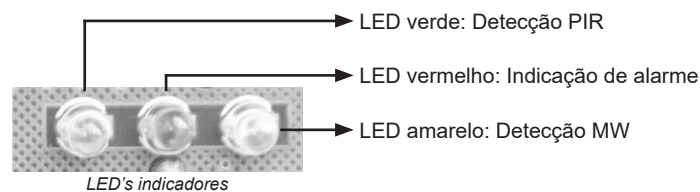

### 03 - AJUSTE DE SENSIBILIDADE

Ajuste de sensibilidade PIR

Seleção de sensibilidade MW

### 04 - OPÇÕES DE CONFIGURAÇÃO DO INSTALADOR

O instalador tem a opção de controlar o funcionamento dos LEDs usando o jumper de controle, entre as posições "ON" e "OFF". O LED verde indica detecção PIR, o LED amarelo indica detecção MW e o LED vermelho indica