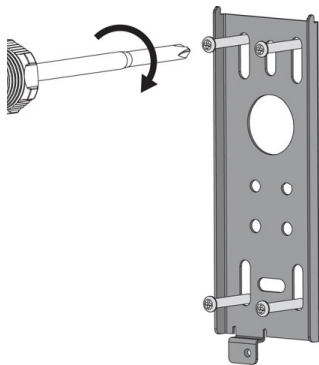

## 02 - INSTALAÇÃO DO SENSOR

**Importante!** Antes de instalar, leia cuidadosamente as seções "Operação" e "Seleção do local de montagem".

1 - cruzem a área de detecção;

Padrão de detecção - Vista lateral

3

2 - O sensor deve ser instalado a uma altura de 1,8 a 2,4 metros;

3 -

tenção;

4

4 -  
dicular;

5 -

5

8 - Fixe o suporte traseiro na parede usando parafusos de montagem ou

*Suporte traseiro*

9 -

7

6 - Para desencaixar o suporte metálico traseiro, solte o parafuso inferior interno;

7 - Para soltar o corpo do sensor do suporte metálico, puxe para frente e para cima;

6

10 -

11 -  
seguida aperte o parafuso na parte inferior;

*Uso de fita metálica*

8

12 - Para selecionar o nível de imunidade relevante para animais de estima-

13 - Usando o suporte de montagem, instale o sensor conforme o desenho a seguir: